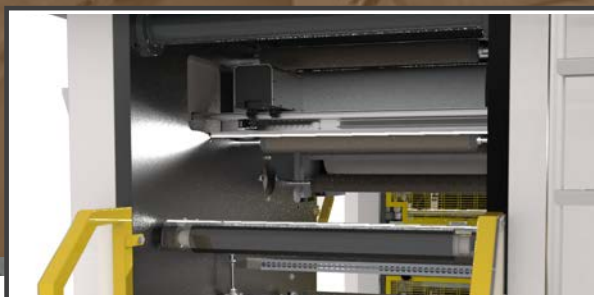

Telecamera di controllo registro
Videocamera for register control

Dati tecnici - Technical data

Caratteristiche - Characteristics

Larghezza di stampa Print width	600 mm	Cambio maniche Sleeve change	✓
Larghezza max. supporto Max. film width	700 mm	Trattamento (Corona / UV) Treatment (Corona / UV)	✓ / -
Passo stampa Printing repeat	350 ÷ 900 mm	Guida nastro in entrata Inlet film guide	✓
Velocità max di stampa Max printing speed	250 m/min	Climatizzazione tamburo Cooled central drum	✓
Controllo tensione Film tension control	10 ÷ 100 N	Videocamera Video camera	✓
tipo inchiostro Ink type	Water or Solvent-based	Sistema di essiccazione Drying unit	✓
Ingombro complessivo Overall dimensions	5,8(b) x 3,6(h) x 2,2(p) m	Ricircolo inchiostri Ink recirculation system	✓